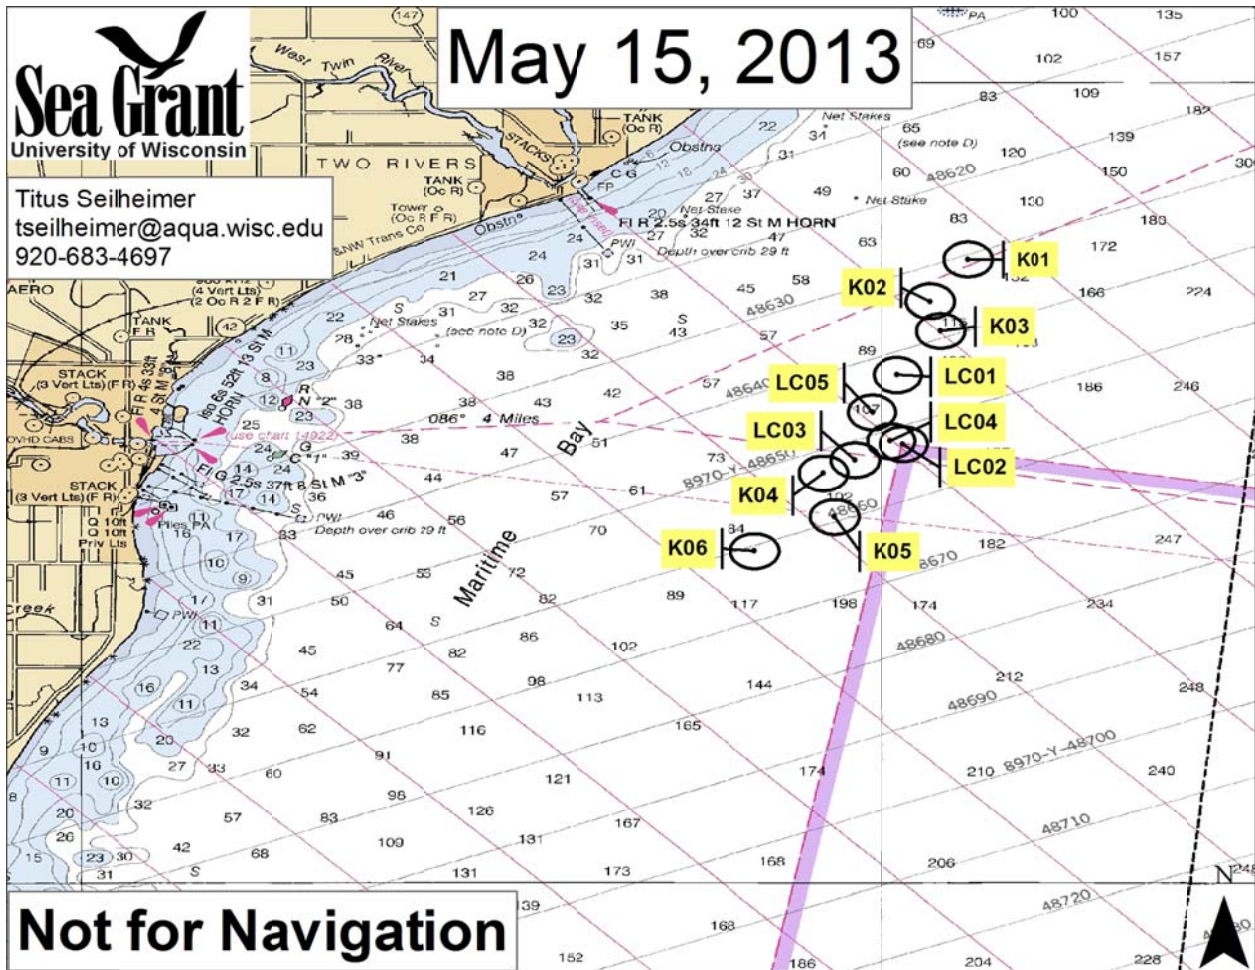

May 15, 2013

Titus Seilheimer
tseilheimer@aqu.wisc.edu
920-683-4697

Coordinates for buoys w/ water depths available at http://bit.ly/Trap_Net_Coordinates

LeClair Nets

LC01	44 06.339 N 87 29.817 W	LC02	44 05.480 N 87 29.742 W	LC03	44 05.280 N 87 30.353 W
LC04	44 05.518 N 87 29.899 W	LC05	44 05.875 N 87 30.137 W		

Kulpa Nets

K01	44 07.782 N 87 28.935 W	K02	44 07.260 N 87 29.405 W	K03	44 06.888 N 87 29.276 W
K04	44 05.115 N 87 30.744 W	K05	44 04.569 N 87 30.607 W	K06	44 04.143 N 87 31.594 W